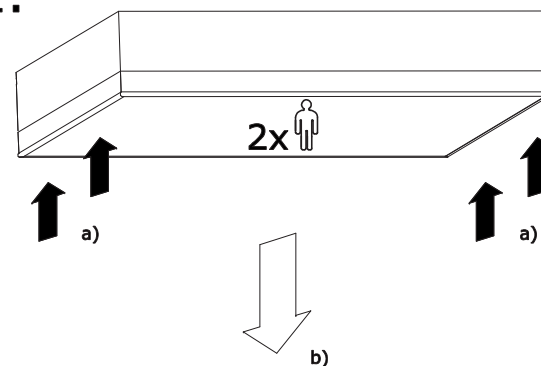

○ Источники света пожалуйста вкладывайте по цветному обозначению на клемниках светильника (назначено цветным пунктом), клемники без цветного обозначения назначены источнику T16 Green

○ Montáž smí provádět pouze pracovník s odbornou elektrotechnickou kvalifikací. Před prováděním jakékoli údržby vypněte přívod el. proudu.

○ The installation may only be carried by authorised specialist. Always switch-off the power supply before carrying out any maintenance.

○ Die Leuchtenmontage kann nur von autorisiertem Fachpersonal durchgeführt werden. Vor der beliebigen Wartungsausführung die Einspeisung abschalten.

○ Установка светильников разрешена только квалифицированным электромонтером. Перед любым ремонтом или уходом за светильником необходимо выключить питание.

○ Výrobce nenesie zodpovednosť za nesprávne zacházenie s produktom.

○ The manufacturer is not responsible for the incorrect use and assembly of its products.

○ Der Hersteller trägt keine Verantwortung für eine falsche Verwendung des Produktes.

○ Производитель не несет ответственности за неправильное обращение с продуктом.

37685 v. 07/2012

HALLA

GRONA

- Montážní návod
- Installation instruction
- Montageanleitung
- План сборки светильника

15-200K-1221D, E
15-201K-1221D, E
15-202K-1221D, E

4x T16 Red 21W
T16 Green 21W
T16 Blue 21W

1.