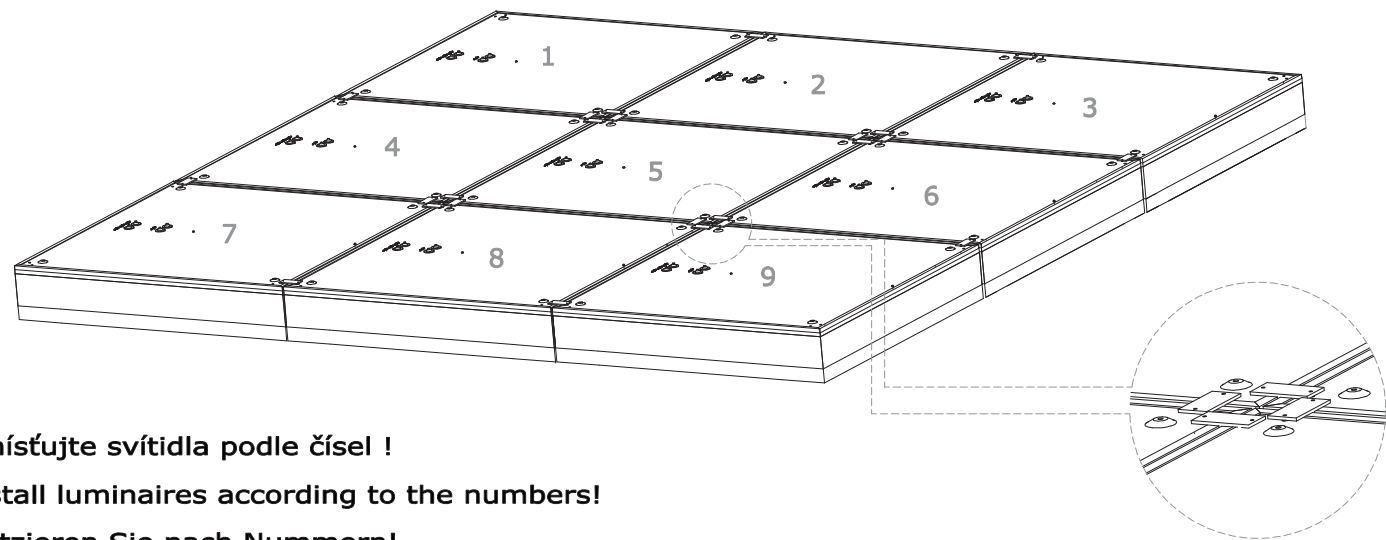

8.

Umístujte svítidla podle čísel !

Install luminaires according to the numbers!

Platzieren Sie nach Nummern!

Вкладывайте светильники по числовой последовательности!

9.

T16 / G5

10.

○ Zdroje vkládejte dle barevného označení na patičkách ve svítidle (naznačeno barevnou tečkou) patice bez barevného označení přísluší zdroji T16 Green

○ Light sources install according to coloured marks on lampholders of the luminaire (coloured dot). Lampholders without coloured marks work with light source T16 Green only.