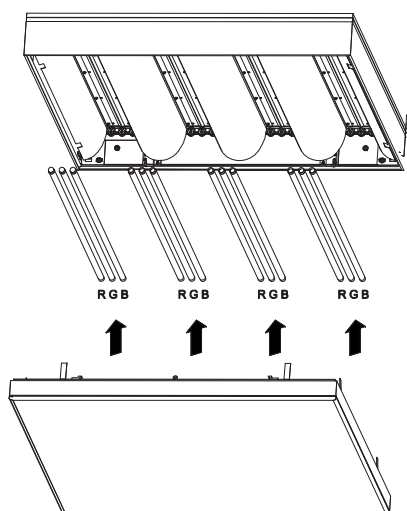

8.

Umístujte svítidla podle čísel !

Install luminaires according to the numbers!

Platzieren Sie nach Nummern!

Вкладывайте светильники по числовой последовательности!

9.

T16 / G5

10.

○ Zdroje vkládejte dle barevného označení na patičkách ve svítidle (naznačeno barevnou tečkou) patice bez barevného označení přísluší zdroji T16 Green

○ Light sources install according to coloured marks on lampholders of the luminaire (coloured dot). Lampholders without coloured marks work with light source T16 Green only.