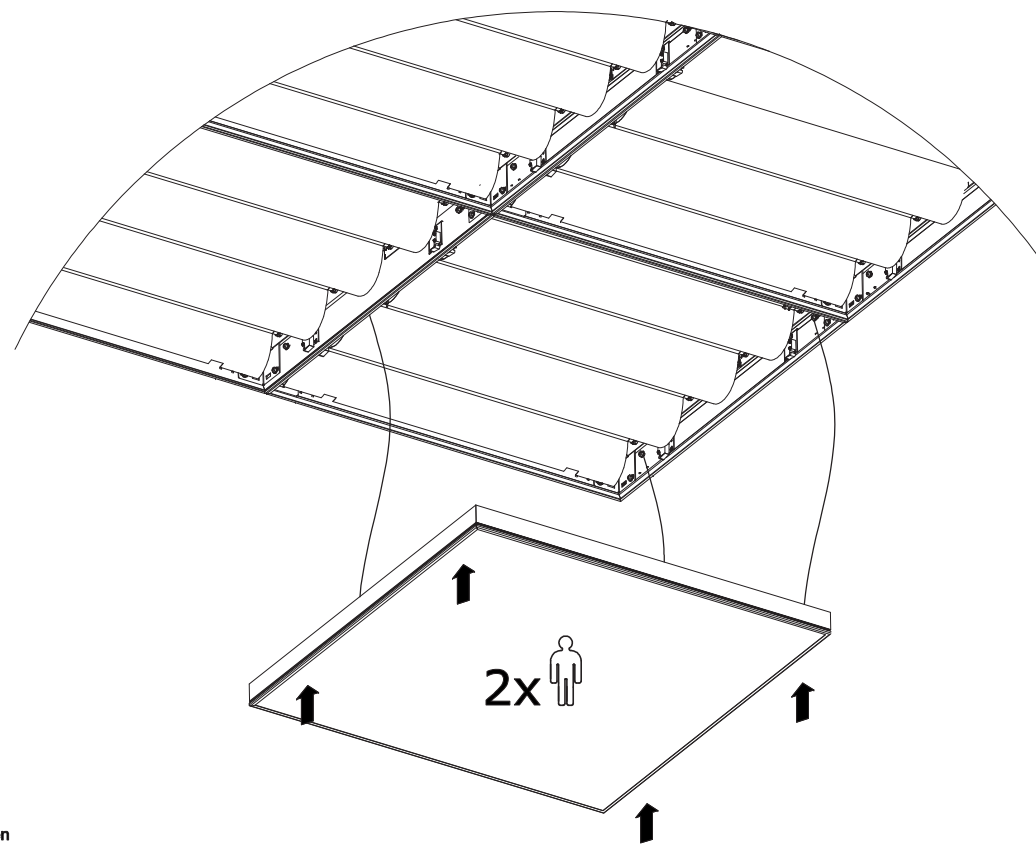

○ Zdroje vkládejte dle barevného označení na patičkách ve svítidle (naznačeno barevnou tečkou) patice bez barevného označení přísluší zdroji T16 Green

○ Light sources install according to coloured marks on lampholders of the luminaire (coloured dot). Lampholders without coloured marks work with light source T16 Green only.