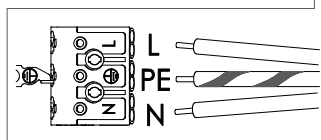

110-200K-4014x	4x 14W (T16)
110-200K-4024x	4x 24W (T16)
110-200K-80GDE	8000lm (LED)

110-501K-4014x	4x 14W (T16)
110-501K-4024x	4x 24W (T16)

390 x 758 mm

1.

2.

3.

4.

5.