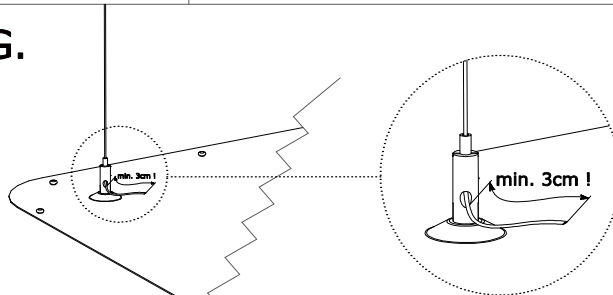

5.

I.

- příslušenství
- accessories
- Zubehör
- Принадлежности

A.

B.

C.

D.

E.

F.

G.

II.

- Montáž smí provádět pouze pracovník s odbornou elektrotechnickou kvalifikací. Před prováděním jakékoliv údržby vypněte přívod el. proudu.
- The installation may only be carried by authorised specialist. Always switch-off the power supply before carrying out any maintenance.
- Die Leuchtenmontage kann nur von autorisiertem Fachpersonal durchgeführt werden. Vor der beliebigen Wartungsausführung die Einspeisung abschalten.
- Установка светильников разрешена только квалифицированным электромонтером. Перед любым ремонтом или уходом за светильником необходимо выключить питание
- Výrobce nenes odpovědnost za nesprávné zacházení s produkty.
- The manufacturer is not responsible for the incorrect use and assembly of its products.
- Der Hersteller trägt keine Verantwortung für eine falsche Verwendung des Produktes.
- Производитель не несет ответственности за неправильное обращение с продуктом.