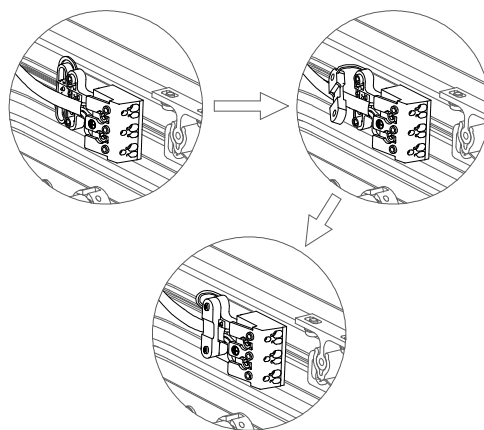

110-200K-4014x	4x 14W (T16)
110-200K-4024x	4x 24W (T16)
110-200K-80GDE	8000lm (LED)

110-501K-4014x	4x 14W (T16)
110-501K-4024x	4x 24W (T16)

390 x 758 mm

1.

2.

3.

4.

5.