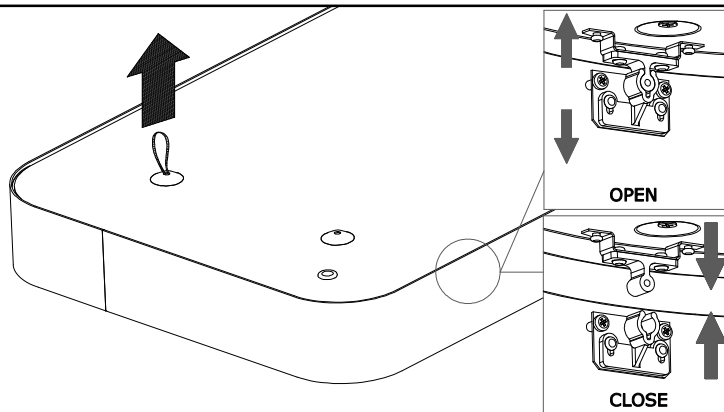

110-200K-4014x	4x 14W (T16)
110-200K-4024x	4x 24W (T16)
110-200K-80GDE	8000lm (LED)

110-501K-4014x	4x 14W (T16)
110-501K-4024x	4x 24W (T16)

390 x 758 mm

1.

2.

3.

4.

5.