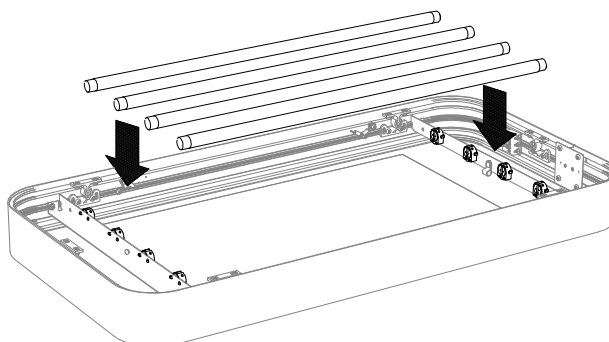

110-200K-4014x	4x 14W (T16)
110-200K-4024x	4x 24W (T16)
110-200K-80GDE	8000lm (LED)

110-501K-4014x	4x 14W (T16)
110-501K-4024x	4x 24W (T16)

390 x 758 mm

1.

2.

3.

4.

5.