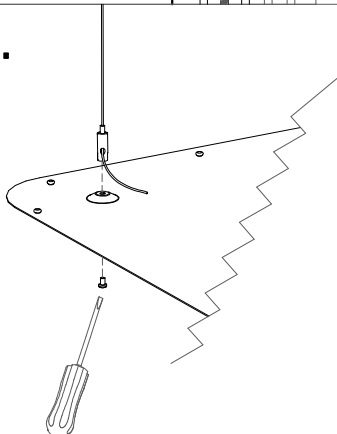

5.

I.

- příslušenství
- accessories
- Zubehör
- Принадлежности

A.

B.

C.

D.

E.

F.

G.

II.

- Montáž smí provádět pouze pracovník s odbornou elektrotechnickou kvalifikací. Před prováděním jakékoliv údržby vypněte přívod el. proudu.
- The installation may only be carried by authorised specialist. Always switch-off the power supply before carrying out any maintenance.
- Die Leuchtenmontage kann nur von autorisiertem Fachpersonal durchgeführt werden. Vor der beliebigen Wartungsausführung die Einspeisung abschalten.
- Установка светильников разрешена только квалифицированным электромонтером. Перед любым ремонтом или уходом за светильником необходимо выключить питание
- Výrobce nenes odpovědnost za nesprávné zacházení s produkty.
- The manufacturer is not responsible for the incorrect use and assembly of its products.
- Der Hersteller trägt keine Verantwortung für eine falsche Verwendung des Produktes.
- Производитель не несет ответственности за неправильное обращение с продуктом.