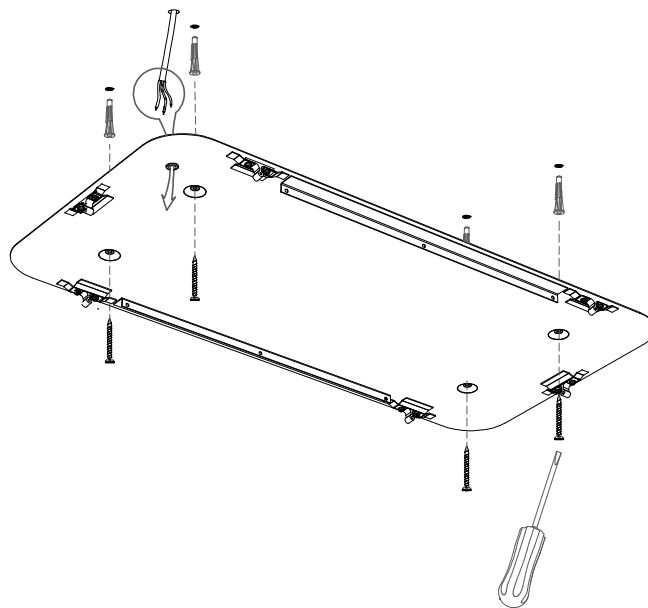

110-200K-4014x	4x 14W (T16)
110-200K-4024x	4x 24W (T16)
110-200K-80GDE	8000lm (LED)

110-501K-4014x	4x 14W (T16)
110-501K-4024x	4x 24W (T16)

390 x 758 mm

1.

2.

3.

4.

5.