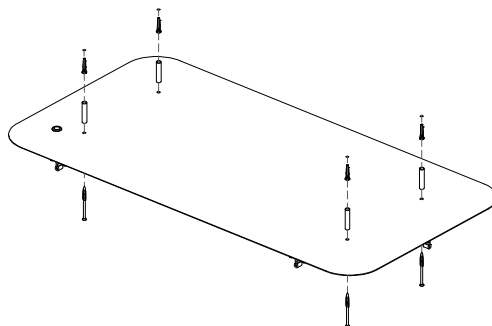

- Montáž smí provádět pouze pracovník s odbornou elektrotechnickou kvalifikací. Před prováděním jakékoliv údržby vypněte přívod el. proudu.
- The installation may only be carried by authorised specialist. Always switch-off the power supply before carrying out any maintenance.
- Die Leuchtenmontage kann nur von autorisiertem Fachpersonal durchgeführt werden. Vor der beliebigen Wartungsausführung die Einspeisung abschalten.
- Установка светильников разрешена только квалифицированным электромонтером. Перед любым ремонтом или уходом за светильником необходимо выключить питание
- Výrobce nenes odpovědnost za nesprávné zacházení s produkty.
- The manufacturer is not responsible for the incorrect use and assembly of its products.
- Der Hersteller trägt keine Verantwortung für eine falsche Verwendung des Produktes.
- Производитель не несет ответственности за неправильное обращение с продуктом.