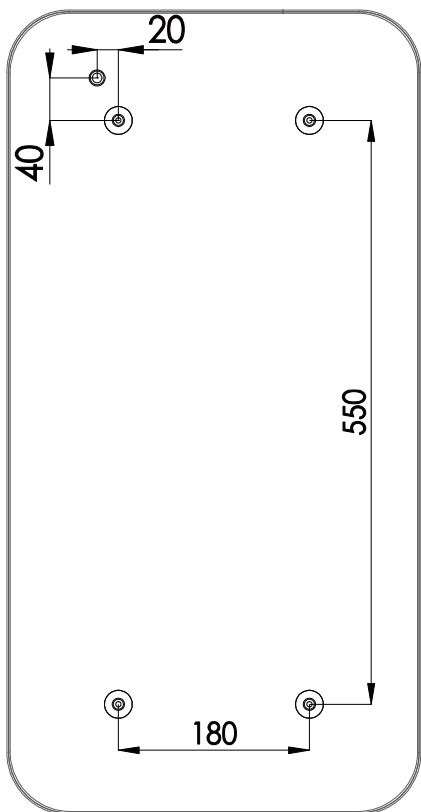

110-200K-4014x	4x 14W (T16)
110-200K-4024x	4x 24W (T16)
110-200K-80GDE	8000lm (LED)

110-501K-4014x	4x 14W (T16)
110-501K-4024x	4x 24W (T16)

390 x 758 mm

1.

2.

3.

4.

5.