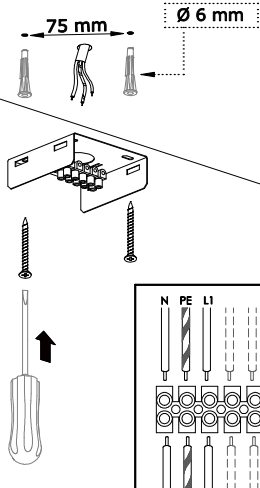

I.

- příslušenství
- accessories
- Zubehör
- Принадлежности

A.

B.