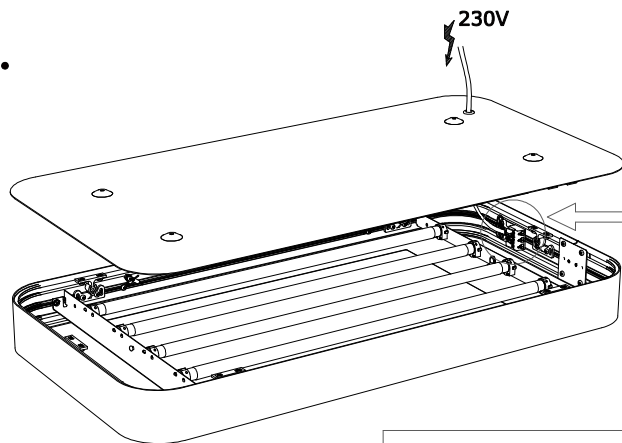

110-200K-4014x	4x 14W (T16)
110-200K-4024x	4x 24W (T16)
110-200K-80GDE	8000lm (LED)

110-501K-4014x	4x 14W (T16)
110-501K-4024x	4x 24W (T16)

390 x 758 mm

1.

2.

3.

4.

5.