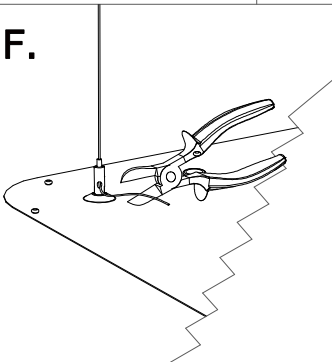

5.

I.

- příslušenství
- accessories
- Zubehör
- Принадлежности

A.

B.

C.

D.

E.

F.

G.

II.

- Montáž smí provádět pouze pracovník s odbornou elektrotechnickou kvalifikací. Před prováděním jakékoliv údržby vypněte přívod el. proudu.
- The installation may only be carried by authorised specialist. Always switch-off the power supply before carrying out any maintenance.
- Die Leuchtenmontage kann nur von autorisiertem Fachpersonal durchgeführt werden. Vor der beliebigen Wartungsausführung die Einspeisung abschalten.
- Установка светильников разрешена только квалифицированным электромонтером. Перед любым ремонтом или уходом за светильником необходимо выключить питание
- Výrobce nenes odpovědnost za nesprávné zacházení s produkty.
- The manufacturer is not responsible for the incorrect use and assembly of its products.
- Der Hersteller trägt keine Verantwortung für eine falsche Verwendung des Produktes.
- Производитель не несет ответственности за неправильное обращение с продуктом.