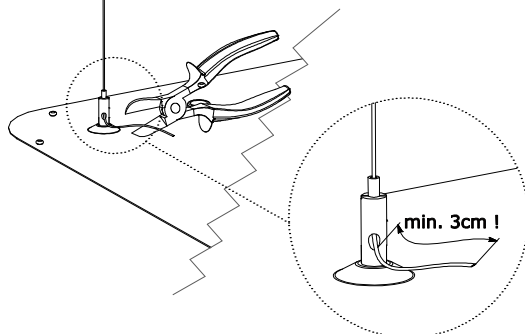

4.

T16 / G5

I.

- příslušenství
- accessories
- Zubehör
- Принадлежности

F.

II.

- Montáž smí provádět pouze pracovník s odbornou elektrotechnickou kvalifikací. Před prováděním jakékoliv údržby vypněte přívod el. proudu.
- The installation may only be carried by authorised specialist. Always switch-off the power supply before carrying out any maintenance.
- Die Leuchtenmontage kann nur von autorisiertem Fachpersonal durchgeführt werden. Vor der beliebigen Wartungsausführung die Einspeisung abschalten.
- Установка светильников разрешена только квалифицированным электромонтером. Перед любым ремонтом или уходом за светильником необходимо выключить питание
- Výrobce nenese odpovědnost za nesprávné zacházení s produkty.
- The manufacturer is not responsible for the incorrect use and assembly of its products.
- Der Hersteller trägt keine Verantwortung für eine falsche Verwendung des Produktes.
- Производитель не несет ответственности за неправильное обращение с продуктом.