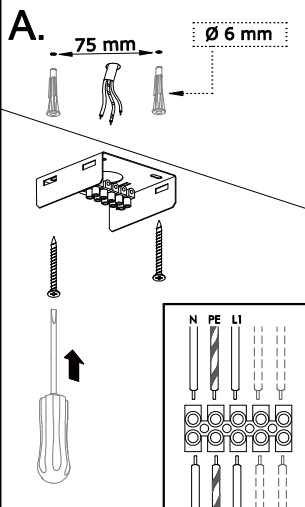

110-210K-6028x 6x 28W (T16)

110-210K-6054x 6x 54W (T16)

110-511K-6028x 6x 28W (T16)

110-511K-6054x 6x 54W (T16)

940 x 1220 mm

1.

2.

3.

4.

T16 / G5

I.

- příslušenství
- accessories
- Zubehör
- Принадлежности

F.

II.

- Montáž smí provádět pouze pracovník s odbornou elektrotechnickou kvalifikací. Před prováděním jakékoliv údržby vypněte přívod el. proudu.
- The installation may only be carried by authorised specialist. Always switch-off the power supply before carrying out any maintenance.
- Die Leuchtenmontage kann nur von autorisiertem Fachpersonal durchgeführt werden. Vor der beliebigen Wartungsausführung die Einspeisung abschalten.
- Установка светильников разрешена только квалифицированным электромонтером. Перед любым ремонтом или уходом за светильником необходимо выключить питание
- Výrobce nenese odpovědnost za nesprávné zacházení s produkty.
- The manufacturer is not responsible for the incorrect use and assembly of its products.
- Der Hersteller trägt keine Verantwortung für eine falsche Verwendung des Produktes.
- Производитель не несет ответственности за неправильное обращение с продуктом.