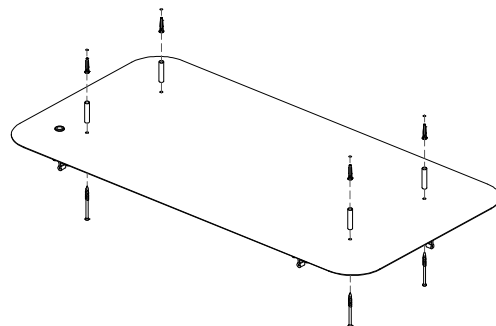

- Montáž smí provádět pouze pracovník s odbornou elektrotechnickou kvalifikací. Před prováděním jakékoliv údržby vypněte přívod el. proudu.
- The installation may only be carried by authorised specialist. Always switch-off the power supply before carrying out any maintenance.
- Die Leuchtenmontage kann nur von autorisiertem Fachpersonal durchgeführt werden. Vor der beliebigen Wartungsausführung die Einspeisung abschalten.
- Установка светильников разрешена только квалифицированным электромонтером. Перед любым ремонтом или уходом за светильником необходимо выключить питание
- Výrobce nenese odpovědnost za nesprávné zacházení s produkty.
- The manufacturer is not responsible for the incorrect use and assembly of its products.
- Der Hersteller trägt keine Verantwortung für eine falsche Verwendung des Produktes.
- Производитель не несет ответственности за неправильное обращение с продуктом.