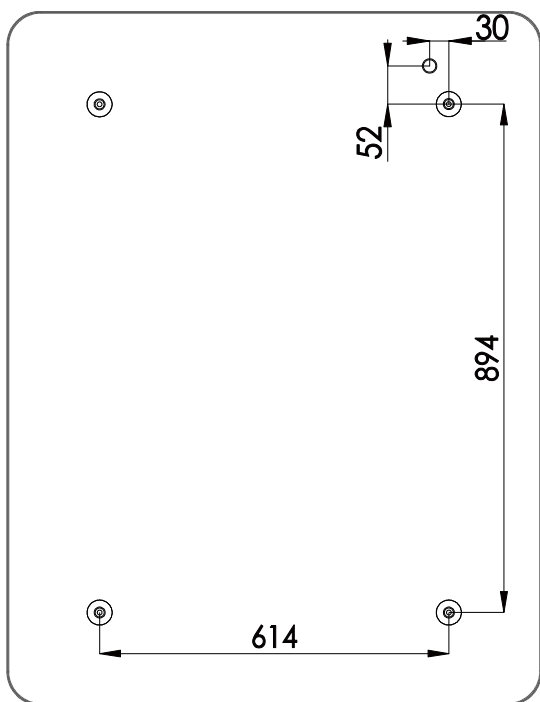

110-210K-6028x 6x 28W (T16)

110-210K-6054x 6x 54W (T16)

110-511K-6028x 6x 28W (T16)

110-511K-6054x 6x 54W (T16)

940 x 1220 mm

1.

2.

3.