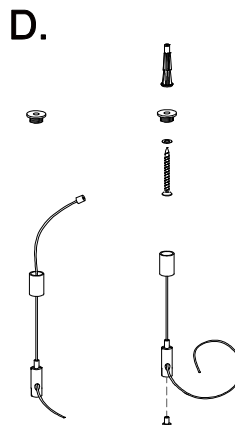

4.

T16 / G5

I.

- příslušenství
- accessories
- Zubehör
- Принадлежности

F.

II.

- Montáž smí provádět pouze pracovník s odbornou elektrotechnickou kvalifikací. Před prováděním jakékoliv údržby vypněte přívod el. proudu.
- The installation may only be carried by authorised specialist. Always switch-off the power supply before carrying out any maintenance.
- Die Leuchtenmontage kann nur von autorisiertem Fachpersonal durchgeführt werden. Vor der beliebigen Wartungsausführung die Einspeisung abschalten.
- Установка светильников разрешена только квалифицированным электромонтером. Перед любым ремонтом или уходом за светильником необходимо выключить питание
- Výrobce nenese odpovědnost za nesprávné zacházení s produkty.
- The manufacturer is not responsible for the incorrect use and assembly of its products.
- Der Hersteller trägt keine Verantwortung für eine falsche Verwendung des Produktes.
- Производитель не несет ответственности за неправильное обращение с продуктом.