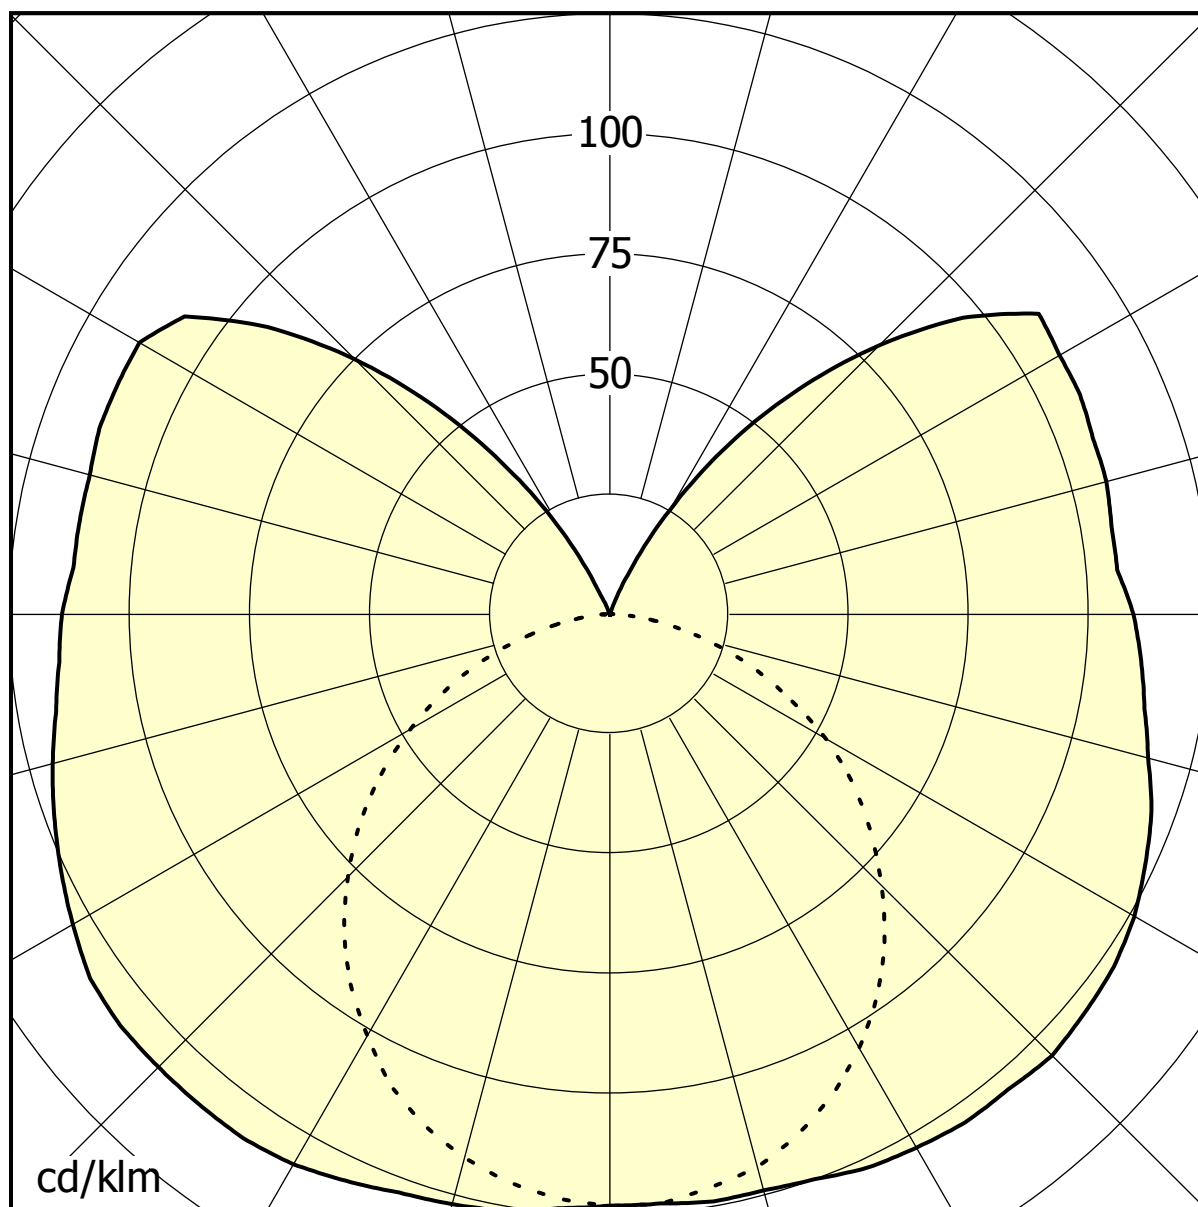

Zpracovatel
Telefon
Fax
e-mail

Vyrtych Březno FARGO-136 Zářivkové průmyslové / LVK (Polárně)

Svítilno: Vyrtych Březno FARGO-136 Zářivkové průmyslové
Žárovky: 1 x L 36 W/840 G13 36W

Zpracovatel
Telefon
Fax
e-mail