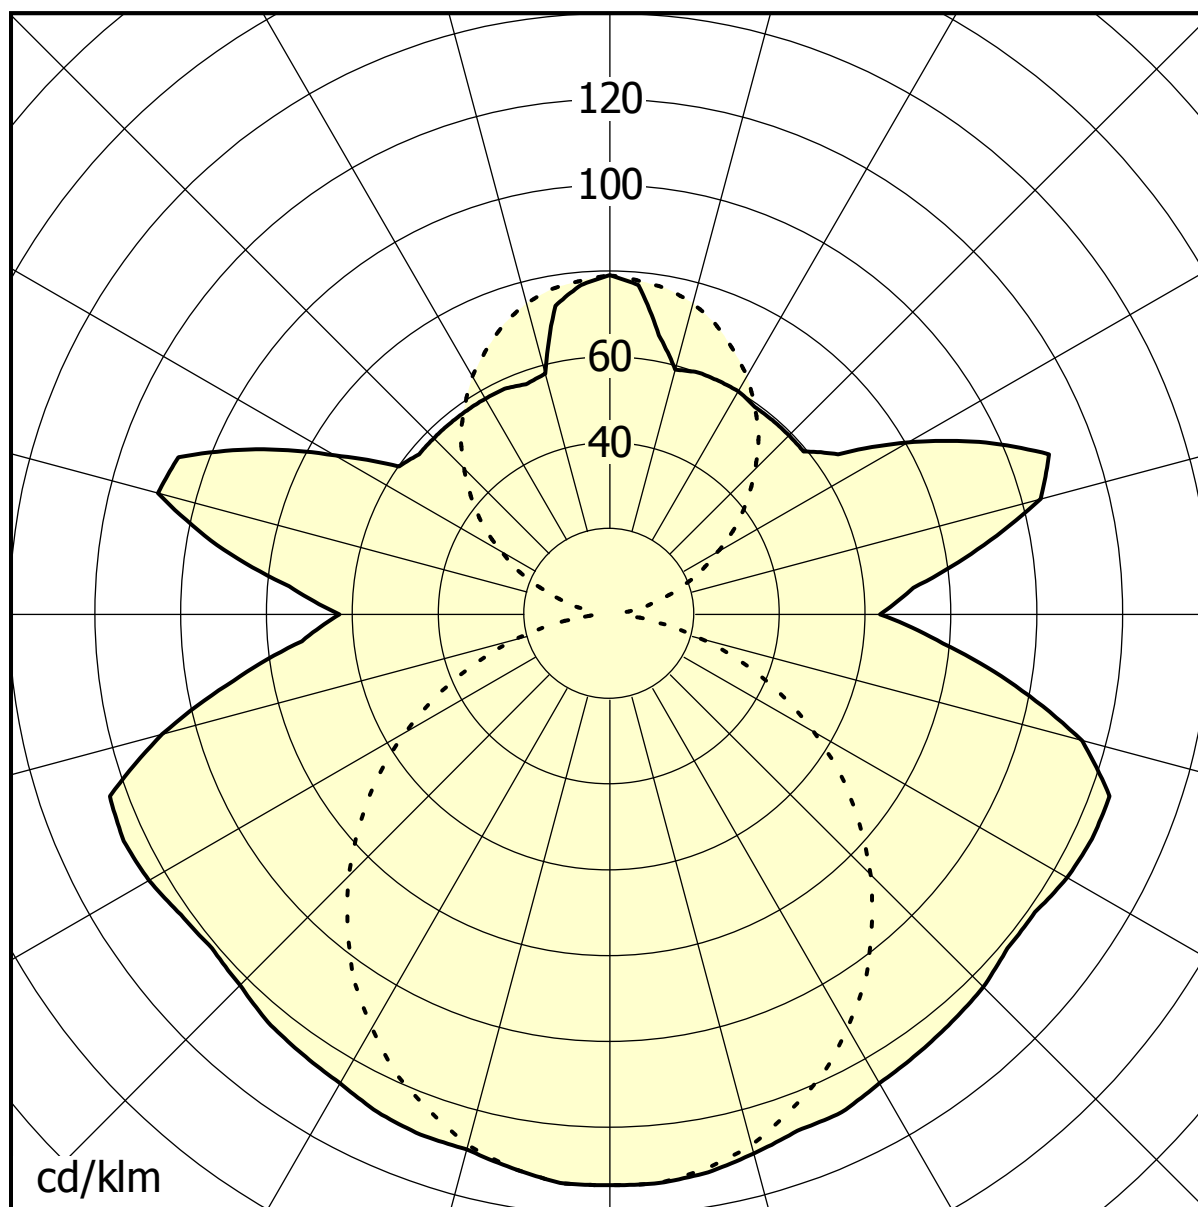

Zpracovatel
Telefon
Fax
e-mail

Vyrtych Březno FARGO-236 Zářivkové průmyslové / LVK (Polárně)

Svítilno: Vyrtych Březno FARGO-236 Zářivkové průmyslové
Žárovky: 2 x L 36 W/840 G13 36W