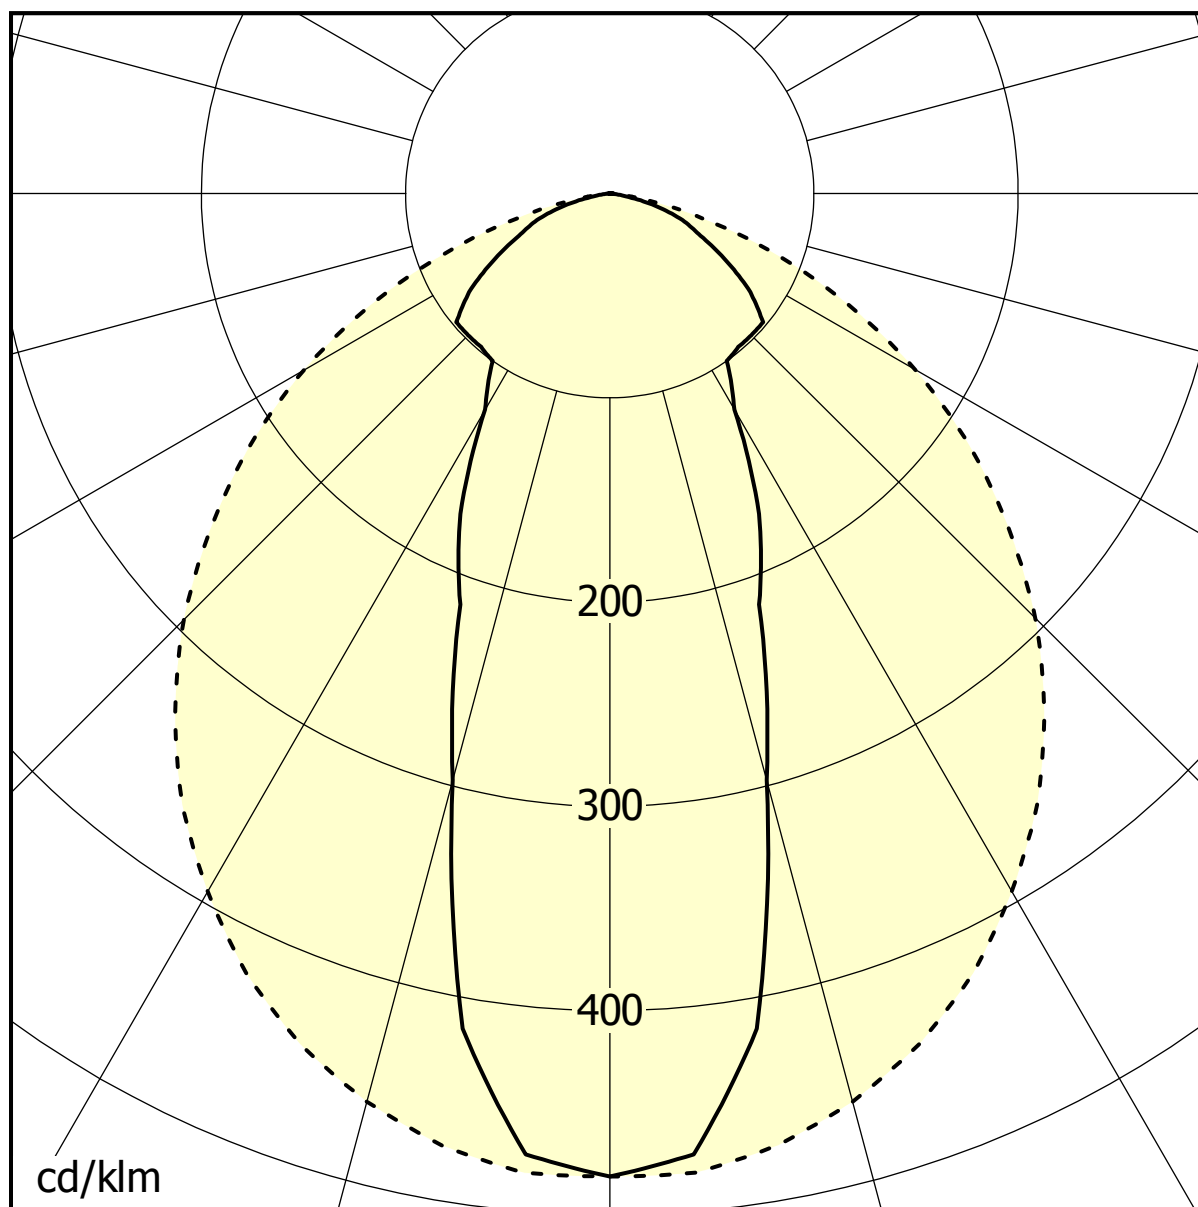

## VYRTYCH a.s. MASTIF, 2x36W Fluorescent lighth fitting, glass cover / LVK (Polárně)

Svítilno: VYRTYCH a.s. MASTIF, 2x36W Fluorescent lighth fitting, glass cover  
Žárovky: 2 x L 36 W/840 36W

Zpracovatel  
Telefon  
Fax  
e-mail