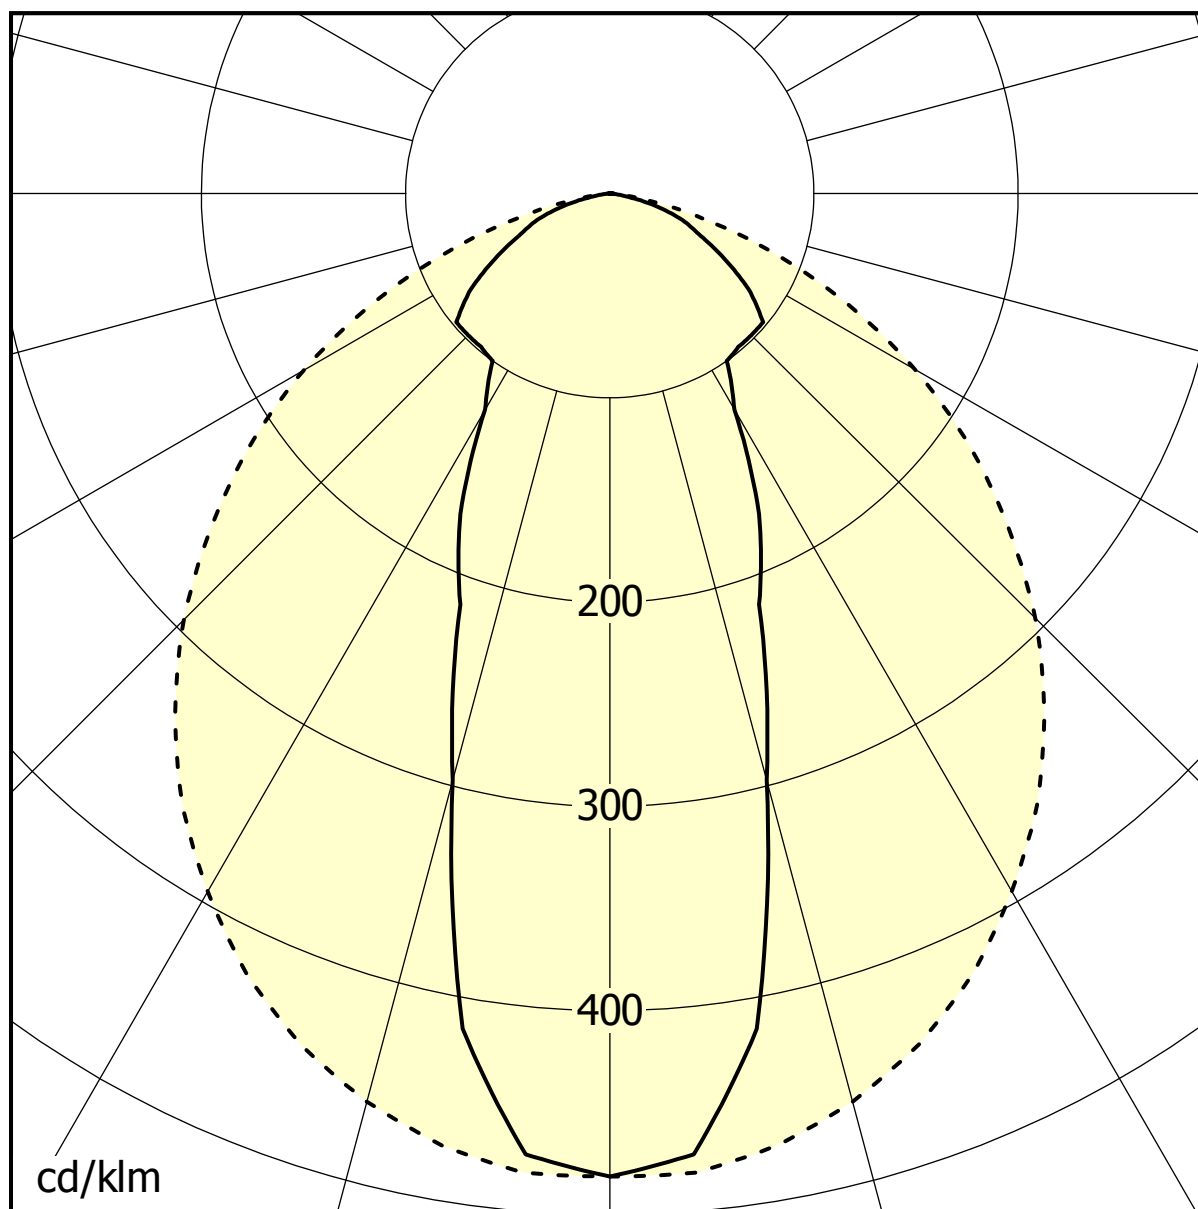

## VYRTYCH a.s. MASTIF, 2x58W Fluorescent lighth fitting, glass cover / LVK (Polárně)

Svítilno: VYRTYCH a.s. MASTIF, 2x58W Fluorescent lighth fitting, glass cover  
Žárovky: 2 x L 58 W/840 58W

Zpracovatel  
Telefon  
Fax  
e-mail